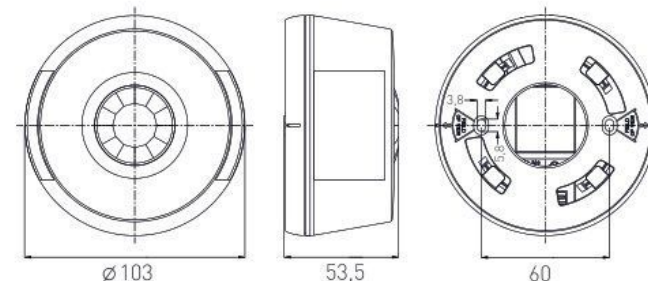

SENSOR 68

LED
COMPATIBLE

- KORIDOROVÉ POHYBOVÉ ČIDLO
- pohybové ovládání světel
- snímání dlouhých, úzkých prostor
- vybaven třemi PIR snímači, které umožňují detekci pohybu jak ze spodní strany, tak i z obou bočních stran senzoru
- snadno přístupné regulátory bez nutnosti demontáže senzoru
- možnost regulace:
 - čas (TIME)
 - nastavení noc/den (LUX)
- spínací prvek - RELÉ
- maximální zatížení 2000W (PF≈1)
- spolupracuje s LED svítidly

SENSOR 68	GXSI018	8592660145921	bílá	120/360	2 x 120	max. 30m	-TIME+	-LUX+
							10s-15min	3-2000