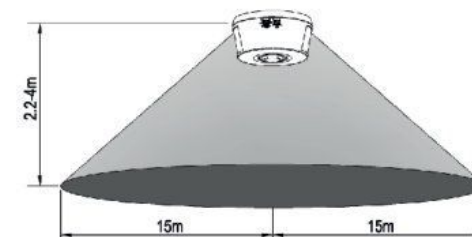

SENSOR 68

LED
COMPATIBLE

- KORIDOROVÉ POHYBOVÉ ČIDLO
- pohybové ovládání světel
- snímání dlouhých, úzkých prostor
- vybaven třemi PIR snímači, které umožňují detekci pohybu jak ze spodní strany, tak i z obou bočních stran senzoru
- snadno přístupné regulátory bez nutnosti demontáže senzoru
- možnost regulace:
 - čas (TIME)
 - nastavení noc/den (LUX)
- spínací prvek - RELÉ
- maximální zatížení 2000W (PF≈1)
- spolupracuje s LED svítidly

SENSOR 68	GXSI018	8592660145921	bílá	120/360	2 x 120	max. 30m	-TIME+	-LUX+
							10s-15min	3-2000