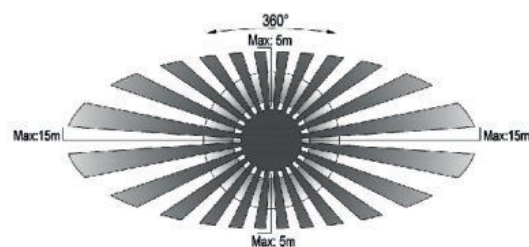

SENSOR 68

LED
COMPATIBLE

- KORIDOROVÉ POHYBOVÉ ČIDLO
- pohybové ovládání světel
- snímání dlouhých, úzkých prostor
- vybaven třemi PIR snímači, které umožňují detekci pohybu jak ze spodní strany, tak i z obou bočních stran senzoru
- snadno přístupné regulátory bez nutnosti demontáže senzoru
- možnost regulace:
 - čas (TIME)
 - nastavení noc/den (LUX)
- spínací prvek - RELÉ
- maximální zatížení 2000W (PF≈1)
- spolupracuje s LED svítidly

SENSOR 68	GXSI018	8592660145921	bílá	120/360	2 x 120	max. 30m	-TIME+	-LUX+
							10s-15min	3-2000